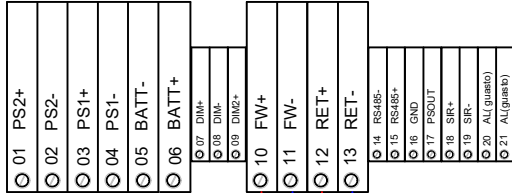

CONNECTOR on CARD TD571
CONNETTORE su SCHEDA TD571

da dispositivi su loop
from other devices on loop

twisted and shielded cable with two wires
cavo twistato e schermato a due conduttori
LSZH GR4 EN50200 CEI20-36/20-37