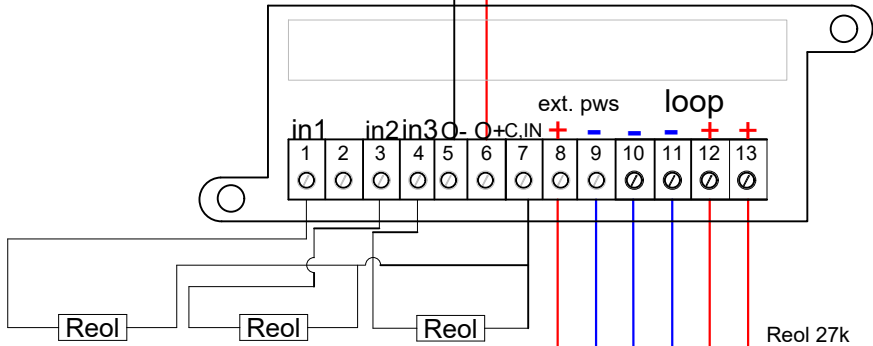

- IT
- collegare la schermatura a terra in un solo punto (in centrale)
 - la schermatura deve essere continua su tutto il cavo
 - i conduttori devono essere isolati dalla schermatura
- EN
- connect the shielding to the ground at one point only (at the control panel)
 - the shielding must be continuous on the entire cable
 - the conductors must be isolated from the shielding

FIRE ALARM CONVENTIONAL BEACON CONNECTION

CABLAGGIO BEACON CONVENZIONALE

CONNECTOR on CARD TD571
CONNETTORE su SCHEDA TD571

da dispositivi su loop
from other devices on loop

twisted and shielded cable with two wires
cavo twistato e schermato a due conduttori
LSZH GR4 EN50200 CEI20-36/20-37

ONEMODULE301

- FIRE - Power supply lines
Power cable type: 24 Vdc shielded
Power supply cable chart: 27,6 Vcc
Maximum voltage drop: 4 Vcc
with 1A current
- 1 mmq (34 ohm/Km) Max lenght: 117,6 Mt
 - 1,5 mmq (22,5 ohm/Km) Max lenght: 177,7 Mt
 - 2,5 mmq (14 ohm/Km) Max lenght: 285,7 Mt
- FIRE - Linee di alimentazione
Linea alimentazione tipo: 24 Vdc schermato
Tabella per cavo alimentazione: 27,6 Vcc
Massima caduta di tensione consentita: 4 Vcc
Con una corrente di 1A
- 1 mmq (34 ohm/Km) Dist Max: 117,6 Mt
 - 1,5 mmq (22,5 ohm/Km) Dist Max: 177,7 Mt
 - 2,5 mmq (14 ohm/Km) Dist Max: 285,7 Mt

Loop +
Loop -

Distances with detectors, modules I/O or call points (max 240 for loop)

- 1250 mt. 2x0,5 mmq
- 1850 mt. 2x0,75 mmq
- 2500 mt. 2x1 mmq
- 3500 mt. 2x1,5 mmq
- 5000 mt. 2x2,5 mmq

For addressable sounder or wireless receivers the distance depends on the quantity of devices.