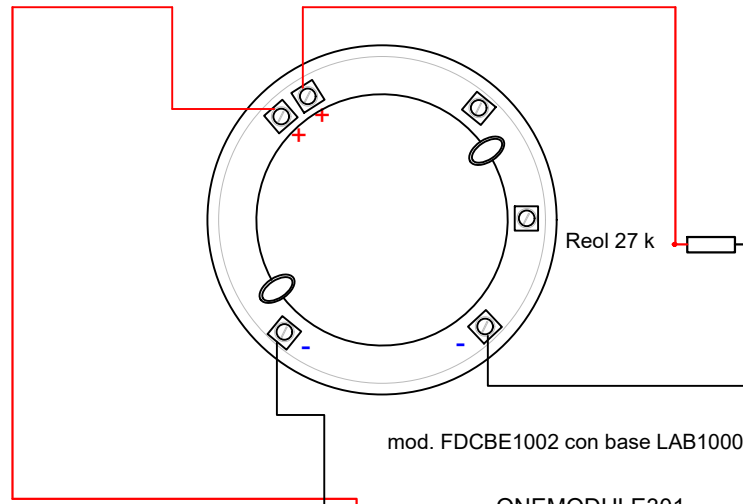

- IT
- collegare la schermatura a terra in un solo punto (in centrale)
 - la schermatura deve essere continua su tutto il cavo
 - i conduttori devono essere isolati dalla schermatura
- EN
- connect the shielding to the ground at one point only (at the control panel)
 - the shielding must be continuous on the entire cable
 - the conductors must be isolated from the shielding

FIRE ALARM CONVENTIONAL BEACON CONNECTION

CABLAGGIO BEACON CONVENZIONALE

CONNECTOR on CARD TD571
CONNETTORE su SCHEDA TD571

da dispositivi su loop
from other devices on loop

twisted and shielded cable with two wires
cavo twistato e schermato a due conduttori
LSZH GR4 EN50200 CEI20-36/20-37

ONEMODULE301

- FIRE - Power supply lines
Power cable type: 24 Vdc shielded
Power supply cable chart: 27,6 Vcc
Maximum voltage drop: 4 Vcc
with 1A current
- 1 mmq (34 ohm/Km) Max lenght: 117,6 Mt
 - 1,5 mmq (22,5 ohm/Km) Max lenght: 177,7 Mt
 - 2,5 mmq (14 ohm/Km) Max lenght: 285,7 Mt
- FIRE - Linee di alimentazione
Linea alimentazione tipo: 24 Vdc schermato
Tabella per cavo alimentazione: 27,6 Vcc
Massima caduta di tensione consentita: 4 Vcc
Con una corrente di 1A
- 1 mmq (34 ohm/Km) Dist Max: 117,6 Mt
 - 1,5 mmq (22,5 ohm/Km) Dist Max: 177,7 Mt
 - 2,5 mmq (14 ohm/Km) Dist Max: 285,7 Mt

Loop +
Loop -

Distances with detectors, modules I/O or call points (max 240 for loop)

- 1250 mt. 2x0,5 mmq
- 1850 mt. 2x0,75 mmq
- 2500 mt. 2x1 mmq
- 3500 mt. 2x1,5 mmq
- 5000 mt. 2x2,5 mmq

For addressable sounder or wireless receivers the distance depends on the quantity of devices.